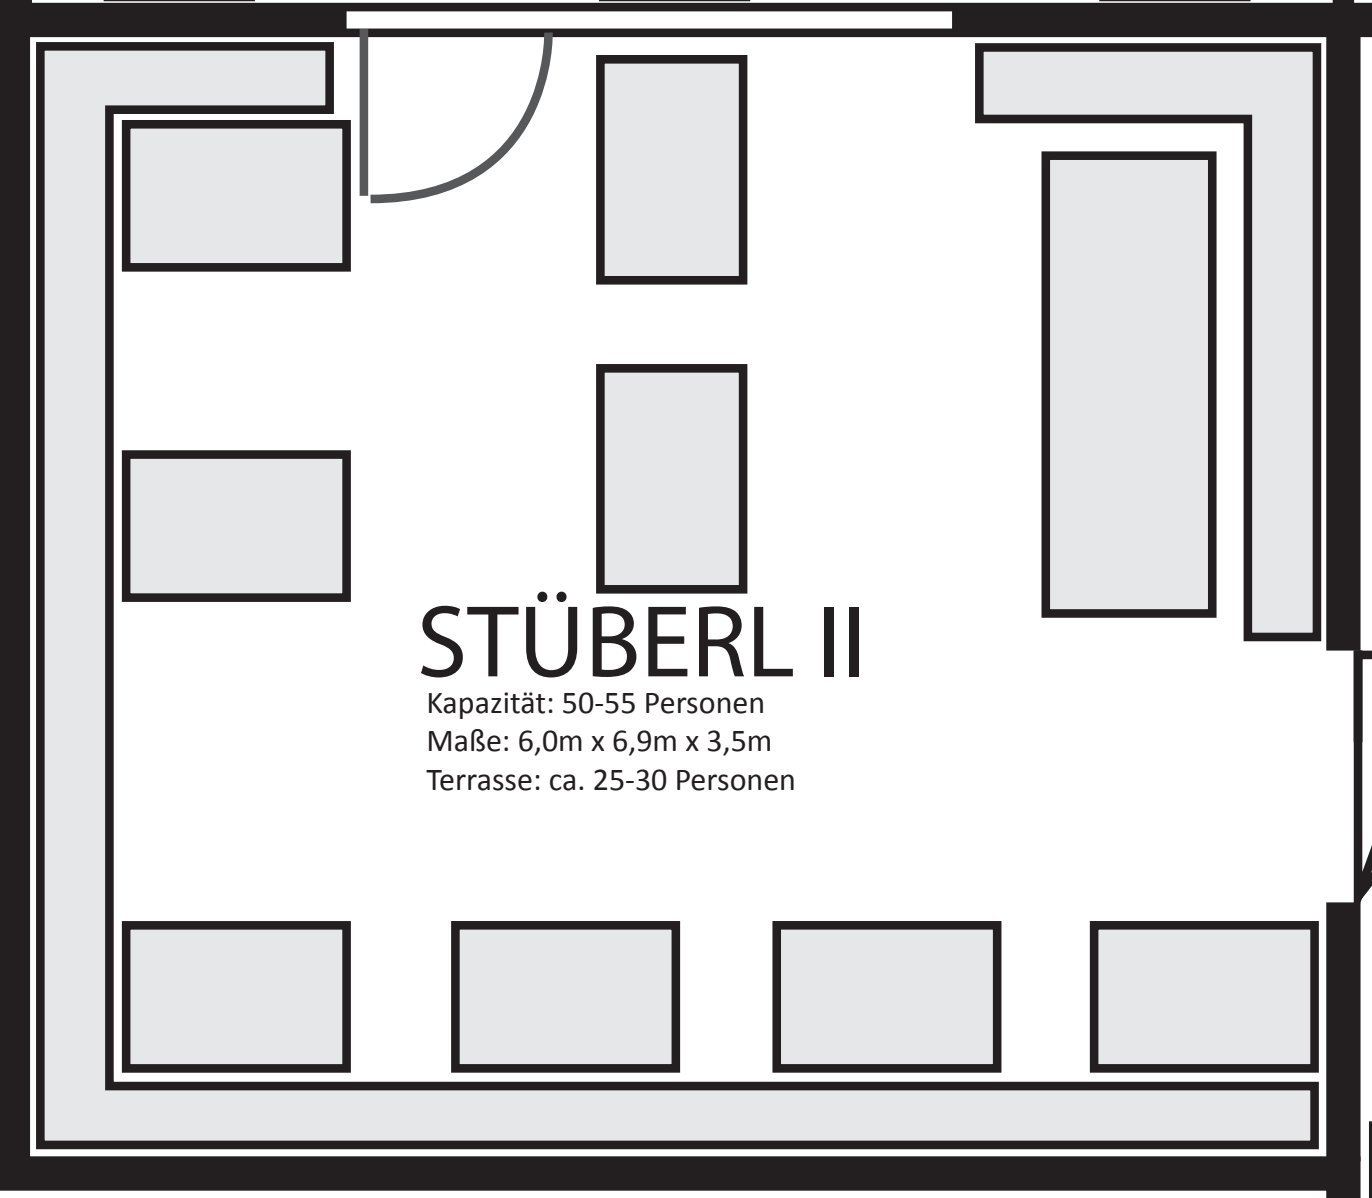

# TERRASSE

# STÜBERL II

Kapazität: 50-55 Personen  
Maße: 6,0m x 6,9m x 3,5m  
Terrasse: ca. 25-30 Personen