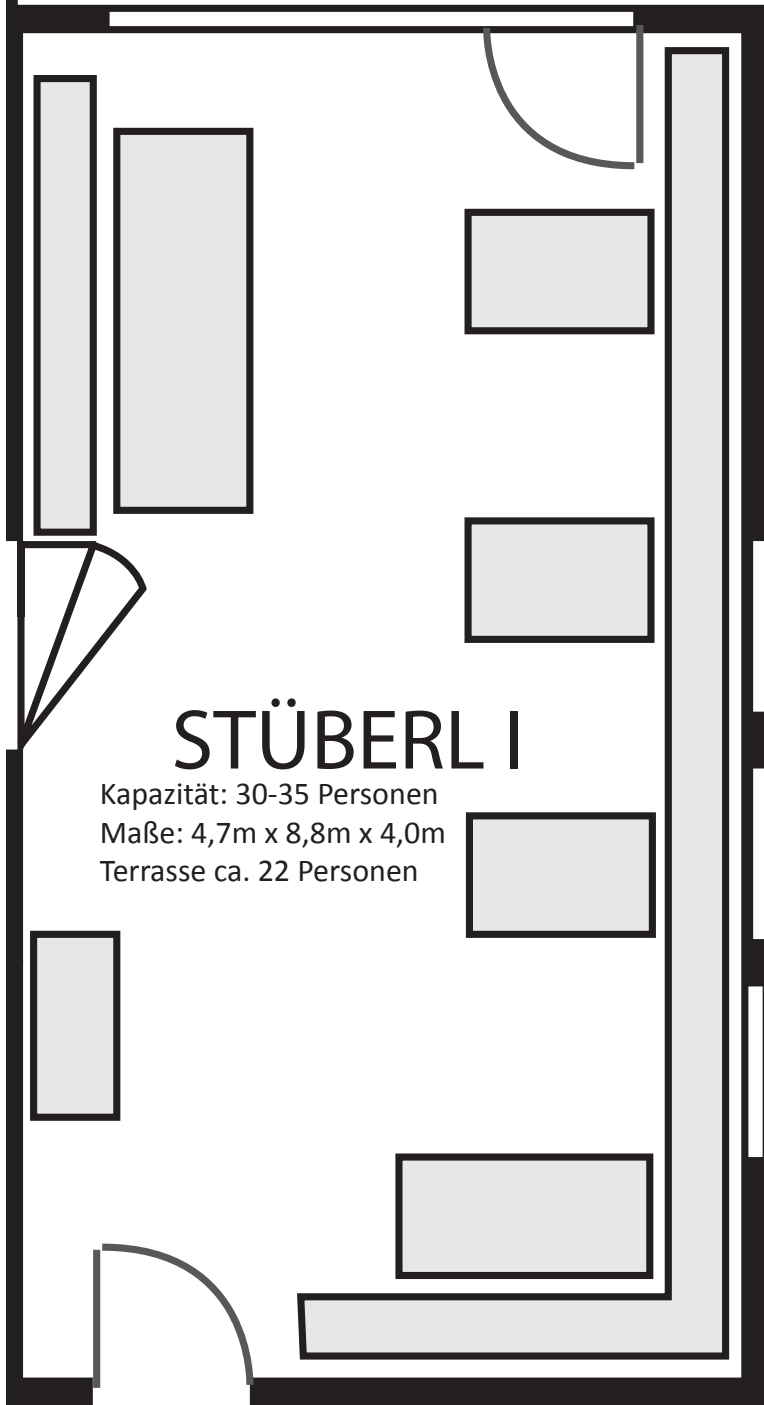

AUSSENBEREICH

STÜBERL I

Kapazität: 30-35 Personen
Maße: 4,7m x 8,8m x 4,0m
Terrasse ca. 22 Personen

TERRASSE